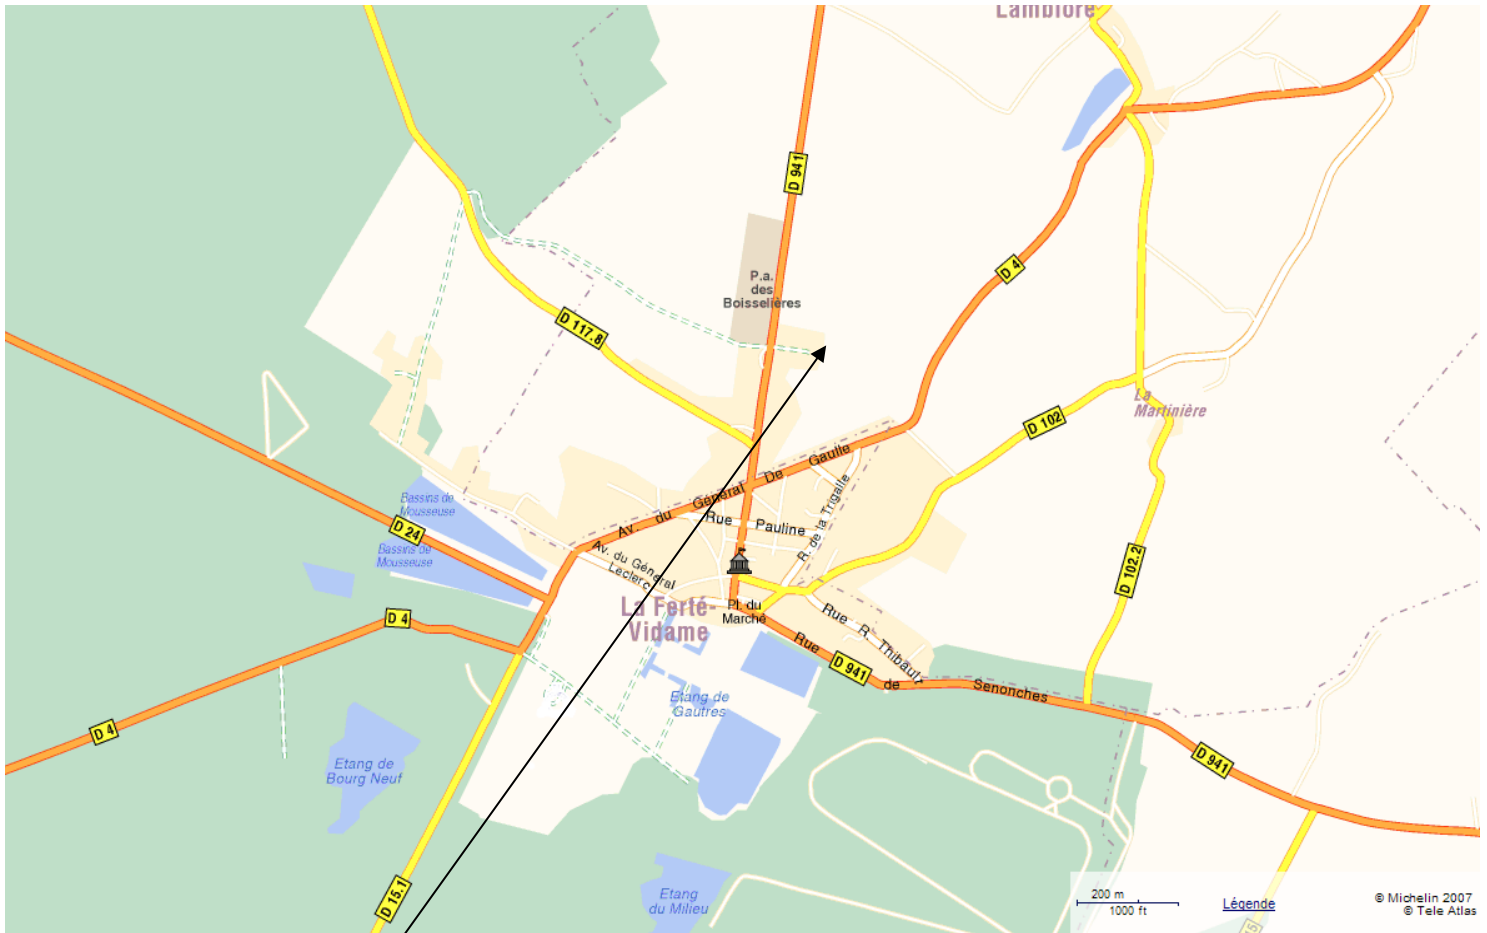

**RENSEIGNEMENTS :**

Mme BILLET Christine : 06 11 83 75 29  
(n'hésitez pas à laisser 1 message)  
clublevriersbeauce@gmail.com

Hippodrome de la Ferté Vidame  
Lieu dit « Pipe Souris »

Coordonnées GPS :

**Latitude (Décimal)** 48.617688023236546

**Longitude (Décimal)** 0.9020940026550761

**Latitude (Sexagésimal)** N 48° 37' 3.6768" (+48° 37' 3.6768")

**Longitude (Sexagésimal)** E 0° 54' 7.5378" (+0° 54' 7.5378")